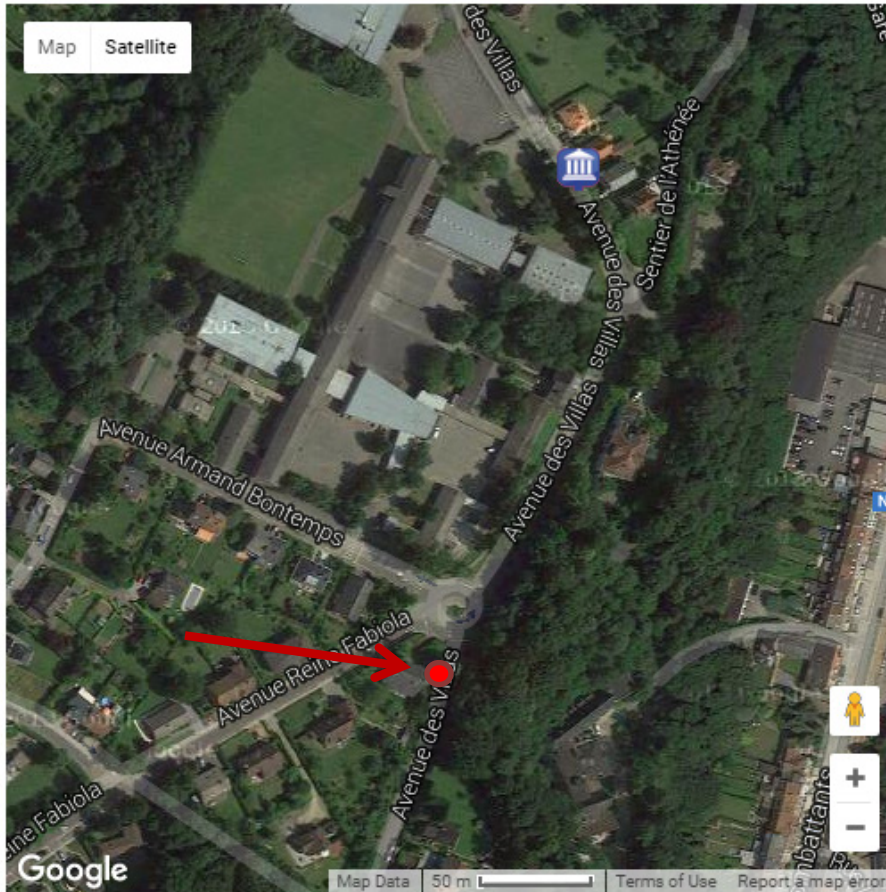

ATHENEE ROYAL PAUL DELVAUX

Avenue des Villas 15 , 1340 Ottignies-louvain-la-neuve Brabant wallon
Réseau Officiel Communauté française
N° Fase Etablissement 747
N° Fase Implantation 1319

[Retour](#)