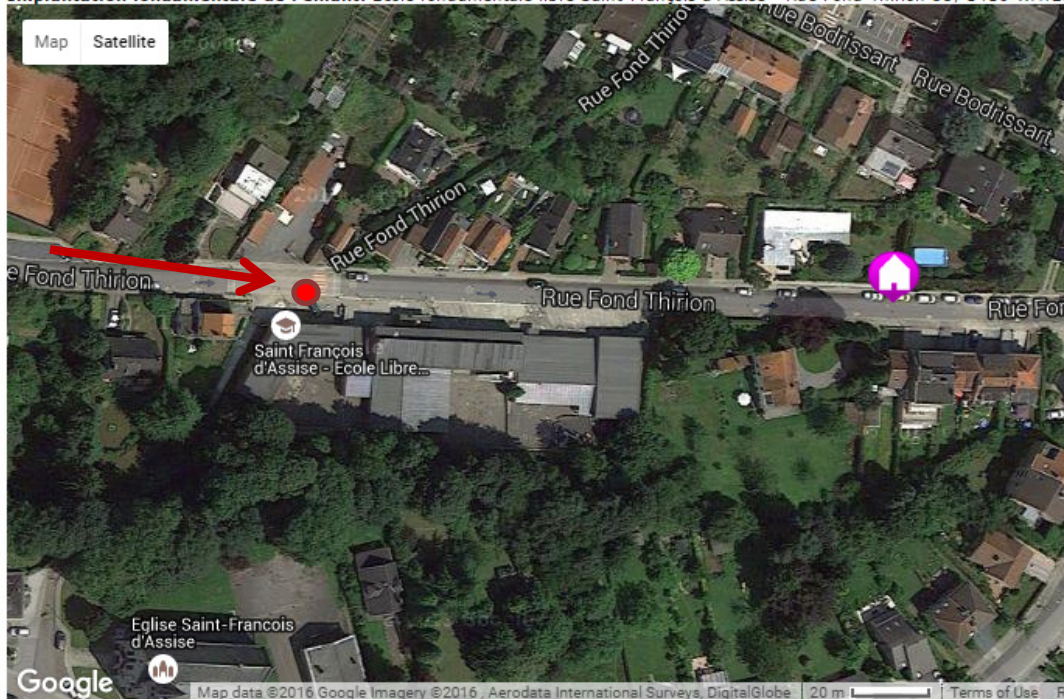

 : point de géolocalisation réel correspondant exactement à la porte d'entrée principale à rue de l'adresse administrative de l'école

Implantation fondamentale de l'enfant: Ecole primaire libre de Berlaymont - Drève d'Argenteuil 10B, 1410 WATERLOO

Implantation fondamentale de l'enfant: Ecole primaire libre de Berlaymont - Drève d'Argenteuil 10B, 1410 WATERLOO

ECOLE FONDAMENTALE LIBRE DES SACRÉS-CŒURS « ENVOL »
Rue François Libert 1, 1410 WATERLOO

 : point de géolocalisation retenu par la Fédération Wallonie-Bruelles

 : point de géolocalisation réel correspondant exactement à la porte d'entrée principale à rue de l'adresse administrative de l'école

Implantation fondamentale de l'enfant: Ecole fondamentale libre Saint-François d'Assise - Rue Fond Thirion 33, 1410 WATER

 : point de géolocalisation retenu par la Fédération Wallonie-Bruxelles

 : point de géolocalisation réel correspondant exactement à la porte d'entrée principale à rue de l'adresse administrative de l'école