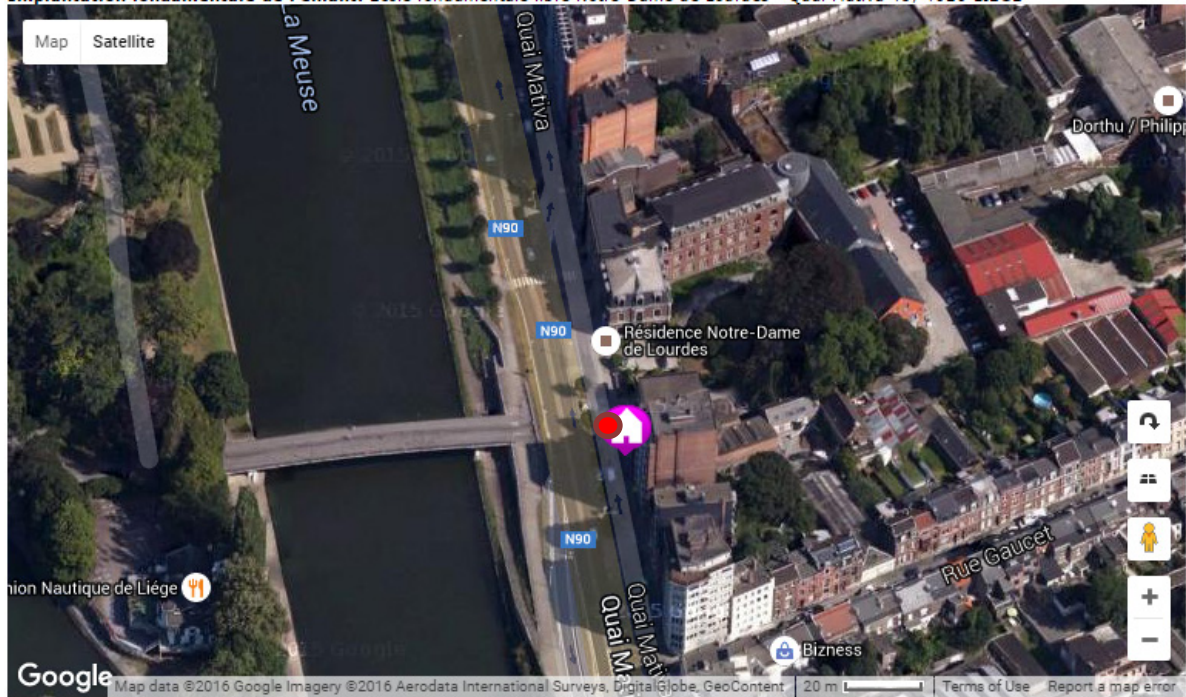

Implantation fondamentale de l'enfant: Ecole fondamentale libre Notre-Dame de Lourdes - Quai Mativa 45, 4020 LIEGE