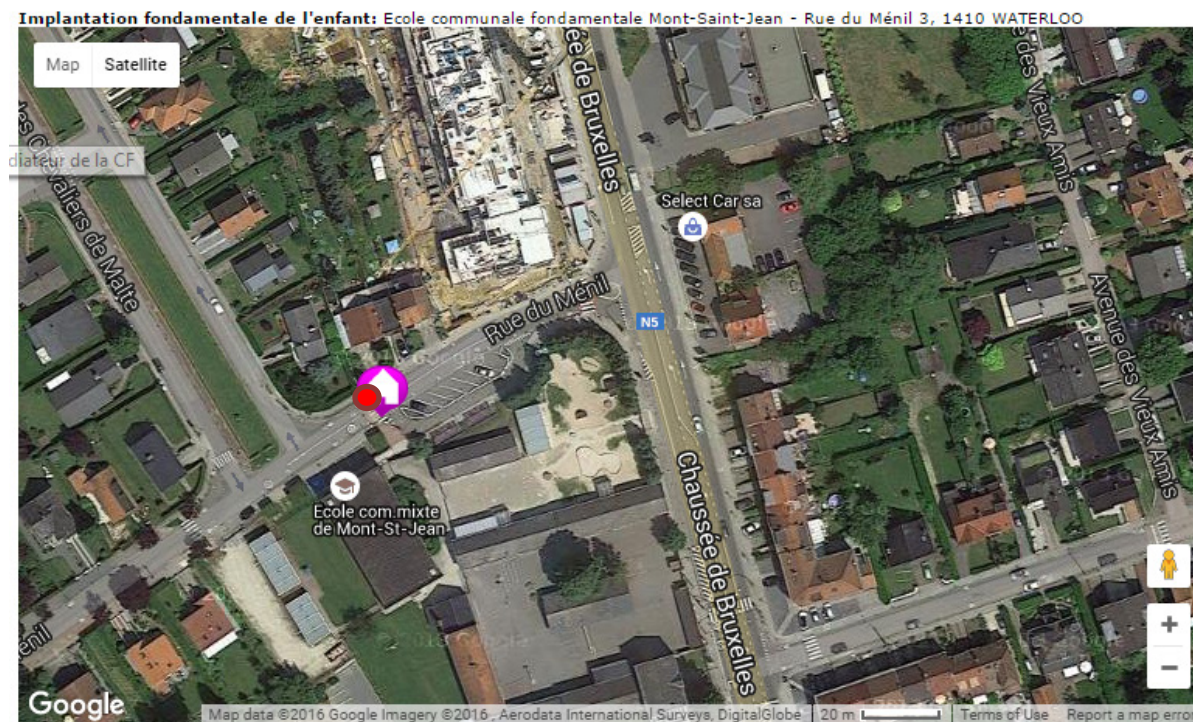

ECOLE COMMUNALE FONDAMENTALE MONT-SAINT-JEAN
Rue du Menil 3, 1410 WATERLOO