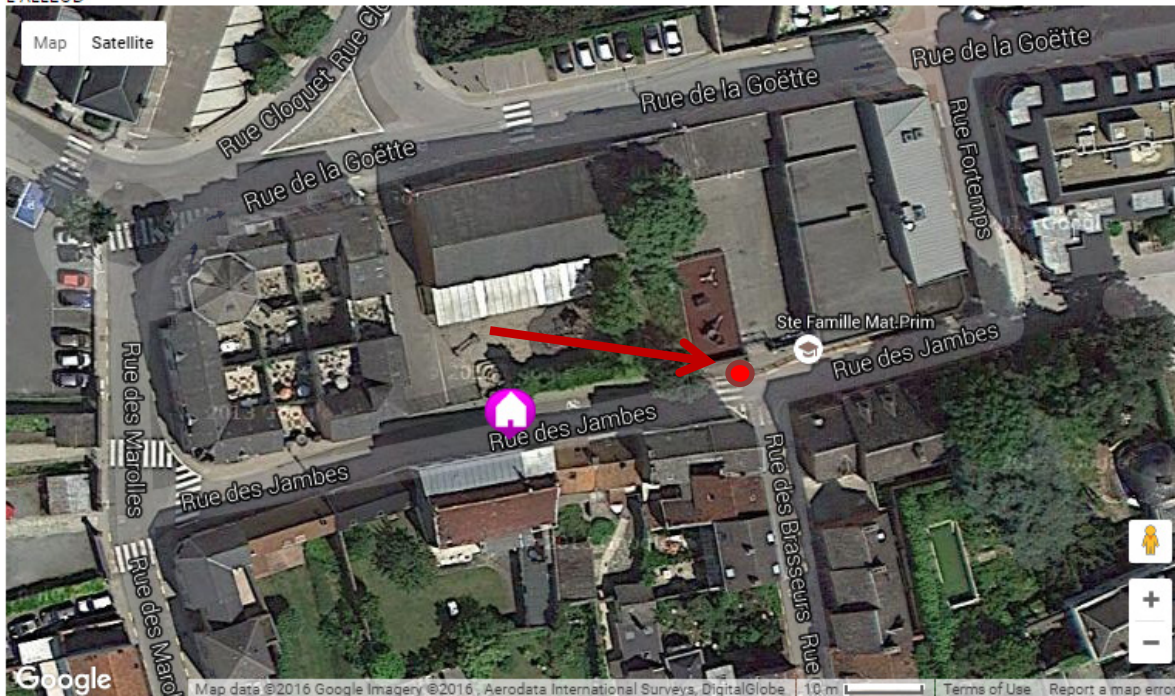

 : point de géolocalisation retenu par la Fédération Wallonie-Bruxelles

 : point de géolocalisation réel correspondant exactement à la porte d'entrée principale à rue de l'adresse administrative de l'école

ECOLE FONDAMENTALE LIBRE INSTITUT SAINTE-FAMILLE
Rue des Jambes 24B.P.33, 1420 BRAINE-L'ALLEUD

Implantation fondamentale de l'enfant: Ecole fondamentale libre Institut Sainte-Famille - Rue des Jambes 24B.P.33, 1420 BRAINE-L'ALLEUD