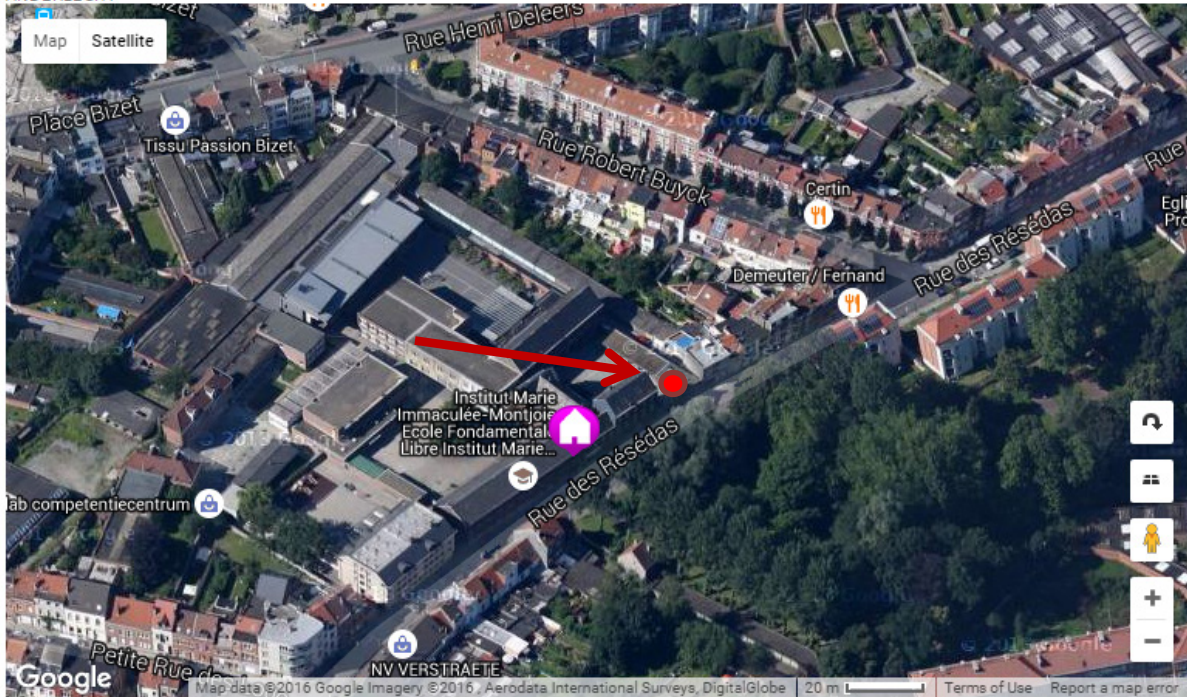

Implantation fondamentale de l'enfant: Ecole fondamentale libre Institut Sainte-Famille - Rue des Jambes 24B.P.33, 1420 BRAINE-L'ALLEUD

ECOLE FONDAMENTALE LIBRE DES SACRÉS-COEURS - LE CLOS
Chaussée de Bruxelles 104, 1410 WATERLOO

Implantation fondamentale de l'enfant: Ecole fondamentale libre des Sacrés-Coeurs - Le Clos - Chaussée de Bruxelles 104, 1410 WATERLOO

 : point de géolocalisation retenu par la Fédération Wallonie-Bruxelles

 : point de géolocalisation réel correspondant exactement à la porte d'entrée principale à rue de l'adresse administrative de l'école

Implantation fondamentale de l'enfant: Ecole fondamentale libre des Sacrés-Coeurs - Le Clos - Chaussée de Bruxelles 104, 1410 WATERLOO

Implantation fondamentale de l'enfant: Ecole fondamentale libre - Institut Marie Immaculée-Montjoie - Rue des Résédas 51, 1070 ANDERLECHT

 : point de géolocalisation retenu par la Fédération Wallonie-Bruxelles