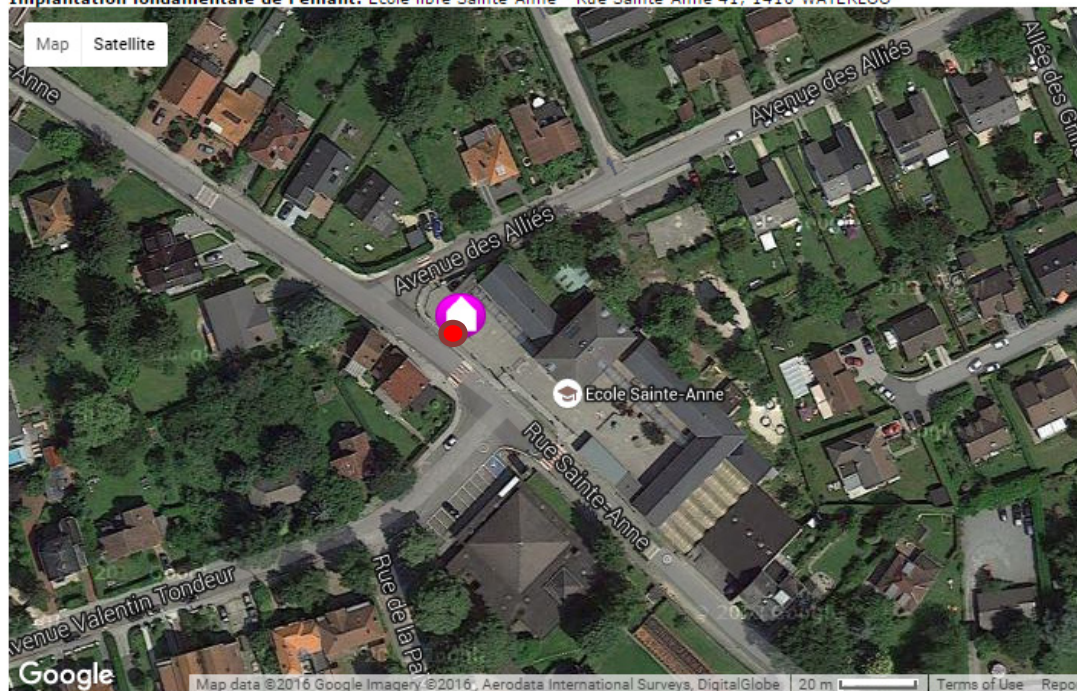

Implantation fondamentale de l'enfant: Ecole fondamentale libre Institut Saint-Jacques - Rue Pierre Flamand 14, 1420 BRAINE-L'ALLEUD

 : point de géolocalisation retenu par la Fédération Wallonie-Bruxelles

 : point de géolocalisation réel correspondant exactement à la porte d'entrée principale à rue de l'adresse administrative de l'école

Implantation fondamentale de l'enfant: Ecole fondamentale libre Institut Saint-Jacques - Rue Pierre Flamand 14, 1420 BRAINE-L'ALLEUD

Implantation fondamentale de l'enfant: Ecole libre Sainte-Anne - Rue Sainte-Anne 41, 1410 WATERLOO

 : point de géolocalisation retenu par la Fédération Wallonie-Bruxelles

 : point de géolocalisation réel correspondant exactement à la porte d'entrée principale à rue de l'adresse administrative de l'école