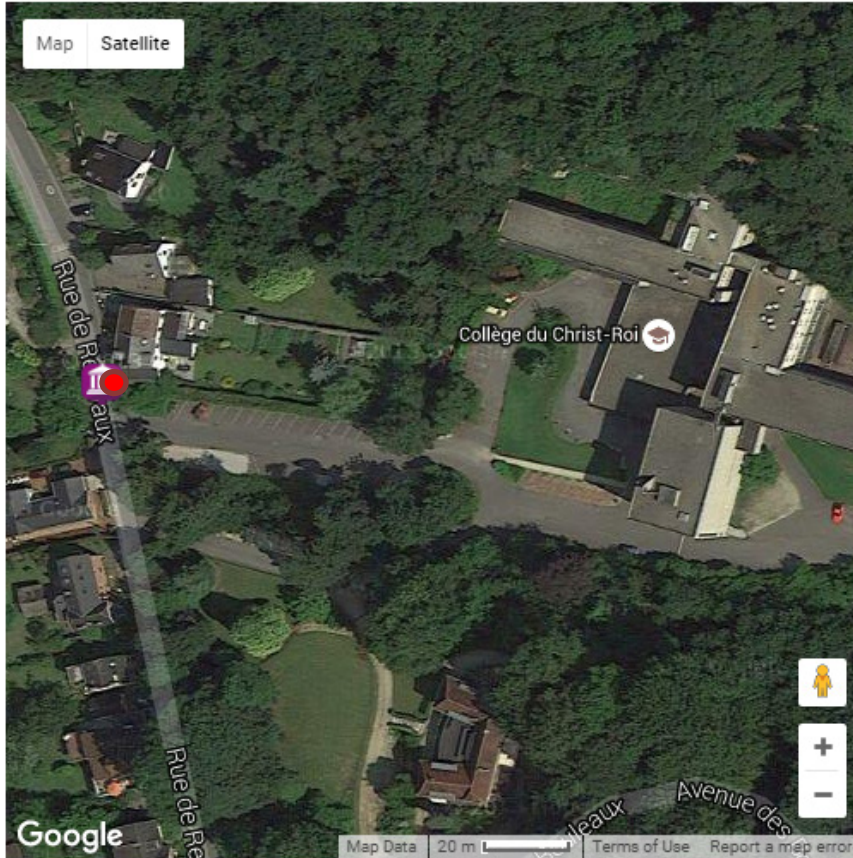

[Retour](#)

 : point de géolocalisation retenu par la Fédération Wallonie-Bruxelles

 : point de géolocalisation réel correspondant exactement à la porte d'entrée principale à rue de l'adresse administrative de l'école

LYCEE MARTIN V

Avenue des Arts 20 , 1348 Ottignies-louvain-la-neuve Brabant wallon
Réseau Libre Confessionnel Catholique
N° Fase Etablissement 749
N° Fase Implantation 1324

[Retour](#)

 : point de géolocalisation retenu par la Fédération Wallonie-Bruxelles

 : point de géolocalisation réel correspondant exactement à la porte d'entrée principale à rue de l'adresse administrative de l'école

COLLEGE DU CHRIST-ROI

Rue de Renivaux 25 , 1340 Ottignies-louvain-la-neuve Brabant wallon
Réseau Libre Confessionnel Catholique
N° Fase Etablissement 748
N° Fase Implantation 1321