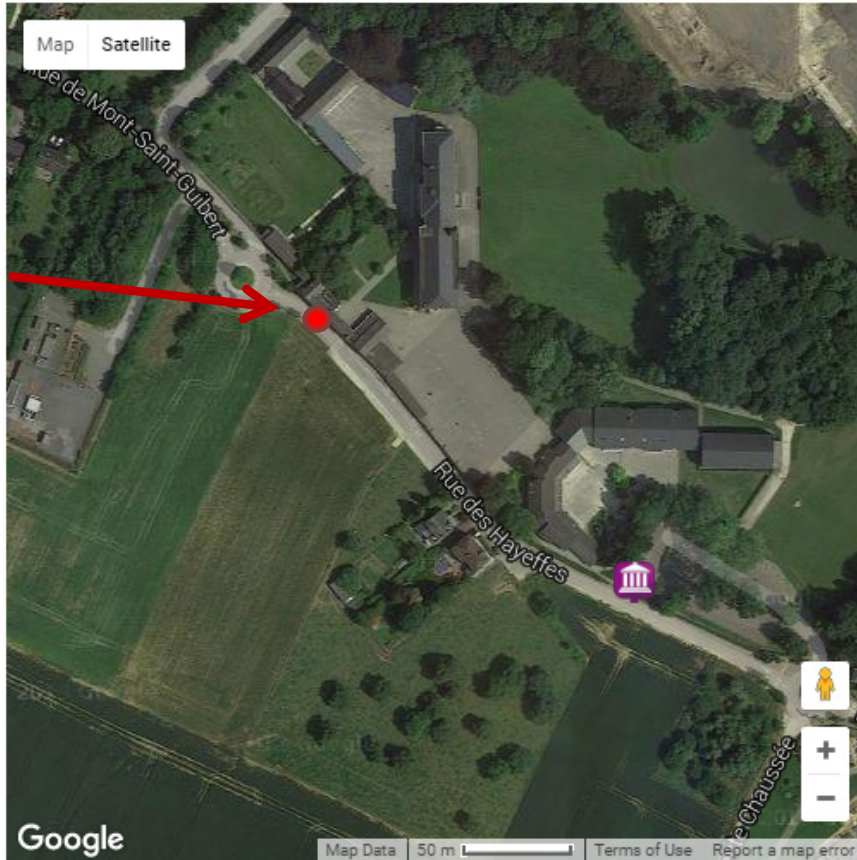

COLLEGE SAINT-ETIENNE DES HAYEFFES

Rue des Hayeffes 35 , 1435 Mont-saint-guibert Brabant wallon
Réseau Libre Confessionnel Catholique
N° Fase Etablissement 95383
N° Fase Implantation 7451

[Retour](#)

 : point de géolocalisation retenu par la Fédération Wallonie-Bruxelles

 : point de géolocalisation réel correspondant exactement à la porte d'entrée principale à rue de l'adresse administrative de l'école

COLLEGE SAINT-ETIENNE CAMPUS

Av Prisonniers de Guerre, 36 , 1490 Court-saint-etienne Brabant wallon
Réseau Libre Confessionnel Catholique
N° Fase Etablissement 589
N° Fase Implantation 1050

[Retour](#)

 : point de géolocalisation retenu par la Fédération Wallonie-Bruxelles

 : point de géolocalisation réel correspondant exactement à la porte d'entrée principale à rue de l'adresse administrative de l'école