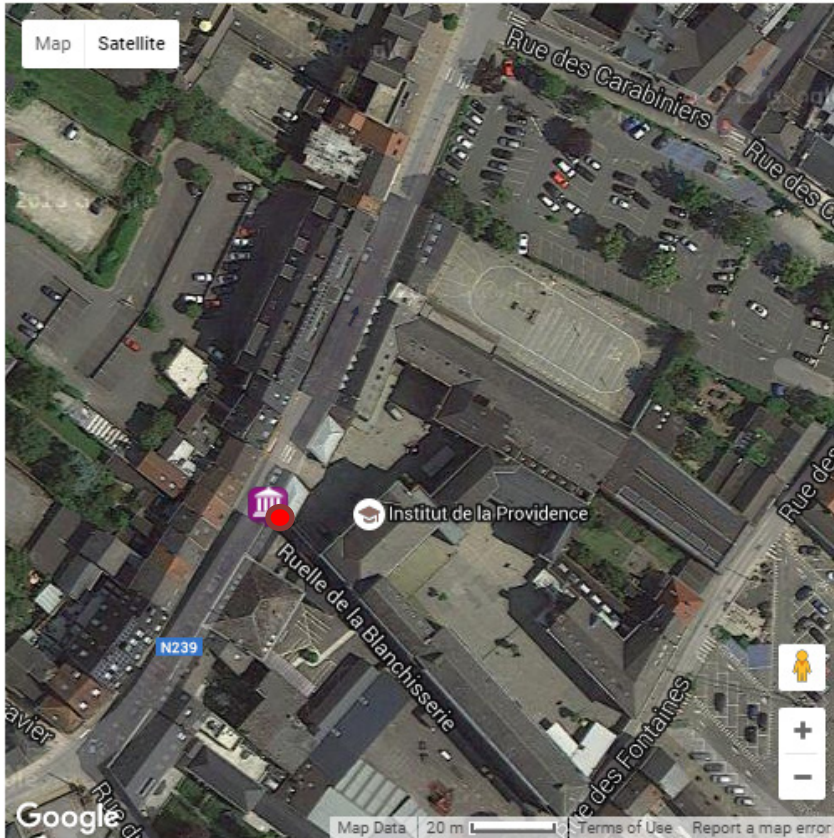

INSTITUT DE LA PROVIDENCE (1ER DEGRE)

Rue de Nivelles 52 , 1300 Wavre Brabant wallon
Réseau Libre Confessionnel Catholique
N° Fase Etablissement 713
N° Fase Implantation 1264

[Retour](#)