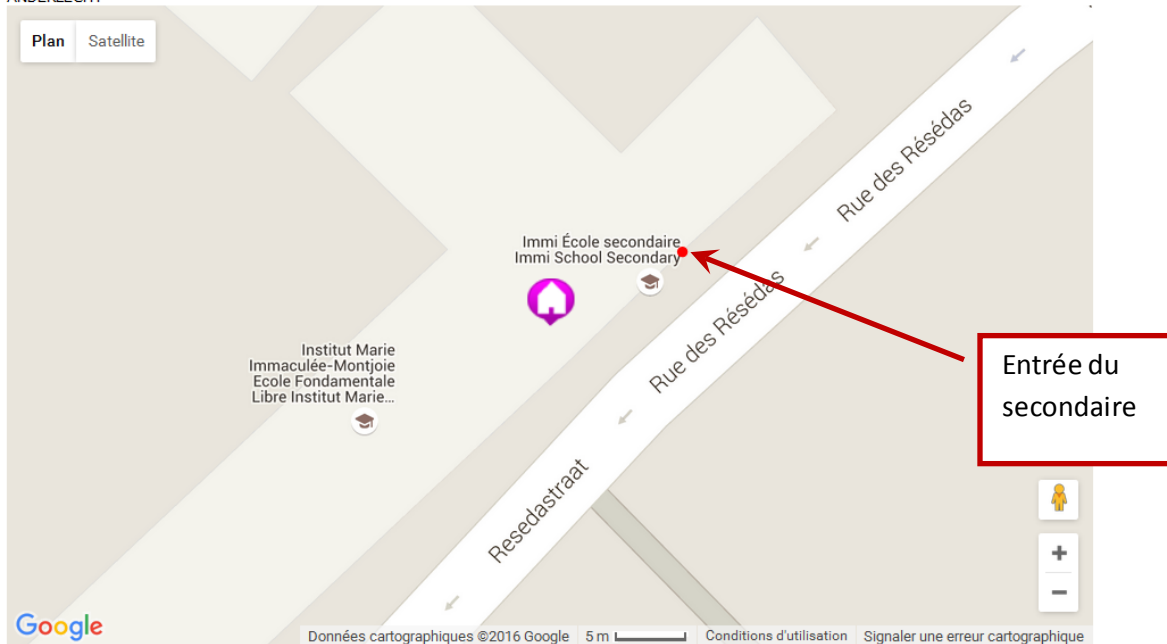

Implantation fondamentale de l'enfant: Ecole fondamentale libre des Sacrés-Coeurs - Le Clos - Chaussée de Bruxelles 104, 1410 WATERLOO

 : point de géolocalisation retenu par la Fédération Wallonie-Bruxelles

 : point de géolocalisation réel correspondant exactement à la porte d'entrée principale à rue de l'adresse administrative de l'école

Implantation fondamentale de l'enfant: Ecole fondamentale libre des Sacrés-Coeurs - Le Clos - Chaussée de Bruxelles 104, 1410 WATERLOO

Implantation fondamentale de l'enfant: Ecole fondamentale libre - Institut Marie Immaculée-Montjoie - Rue des Résédas 51, 1070 ANDERLECHT

 : point de géolocalisation retenu par la Fédération Wallonie-Bruxelles

 : point de géolocalisation réel correspondant exactement à la porte d'entrée principale à rue de l'adresse administrative de l'école

Implantation fondamentale de l'enfant: Ecole fondamentale libre - Institut Marie Immaculée-Montjoie - Rue des Résédas 51, 1070 ANDERLECHT