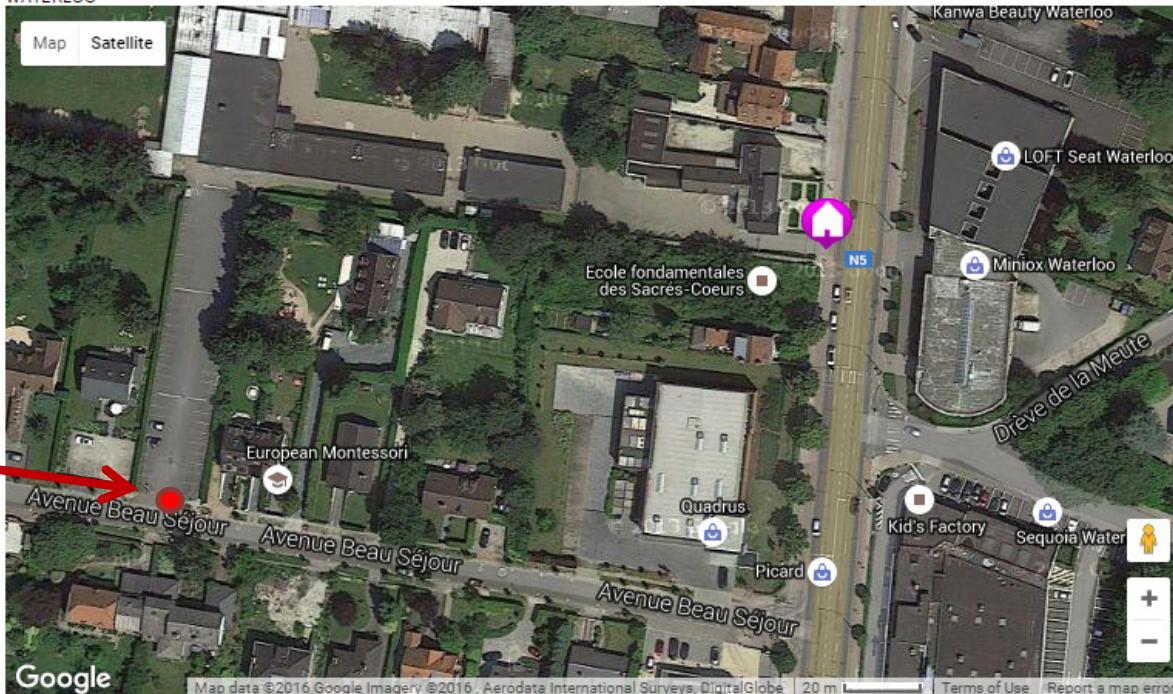

ECOLE FONDAMENTALE LIBRE DES SACRÉS-COEURS - LE CLOS
Chaussée de Bruxelles 104, 1410 WATERLOO

Implantation fondamentale de l'enfant: Ecole fondamentale libre des Sacrés-Coeurs - Le Clos - Chaussée de Bruxelles 104, 1410 WATERLOO