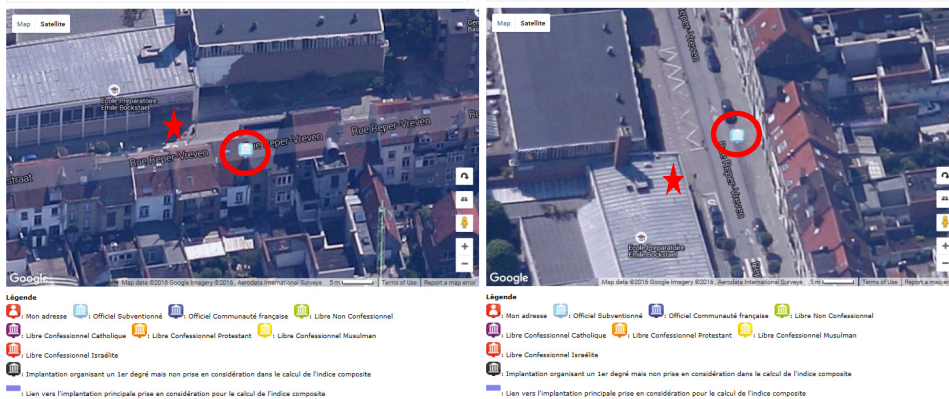

Etablissement	Adresse	Erreur ? – distance approximative de l'erreur
ATHENEE EMILE BOCKSTAEL	Rue Reper-Vreven 80, 1020 BRUXELLES	Oui, approx. 5m d'erreur (site pointe vers cote opposé de la rue, n°103, au lieu du n°80)
INSTITUT PAUL-HENRI SPAAK	Rue Alfred Stevens 20, 1020 BRUXELLES	Non.
INSTITUT MARIS STELLA	Rue Félix Sterckx 44, 1020 BRUXELLES	Non (moins d'1m)
Centre scolaire du Sacré-Coeur	Avenue du Sacré-Coeur 8, 1090 JETTE	Oui, entre 5m et 10m
COLLEGE SAINT-PIERRE	Rue Jean-Baptiste Verbeyst, 25, 1090 JETTE	Oui, site pointe à 20m de l'entrée officielle (Rue Verbeyst 25) et à 5m de la grille d'entrée des élèves (229 Blvd De Smet de Naeyer)
ATHENEE DES PAGODES	Rue de Beyseghem 141, 1120 BRUXELLES	Non, mais le site pointe vers l'entrée de la cour de récréation plutôt que l'entrée du bâtiment.
CENTRE SCOLAIRE NOTRE-DAME DE LA SAGESSE	Avenue Van Overbeke 10, 1083 GANSHOREN	Non.
COLLEGE DU SACRE-COEUR	Rue Louis Delhove 65, 1083 GANSHOREN	Non.

ATHENEE EMILE BOCKSTAEL