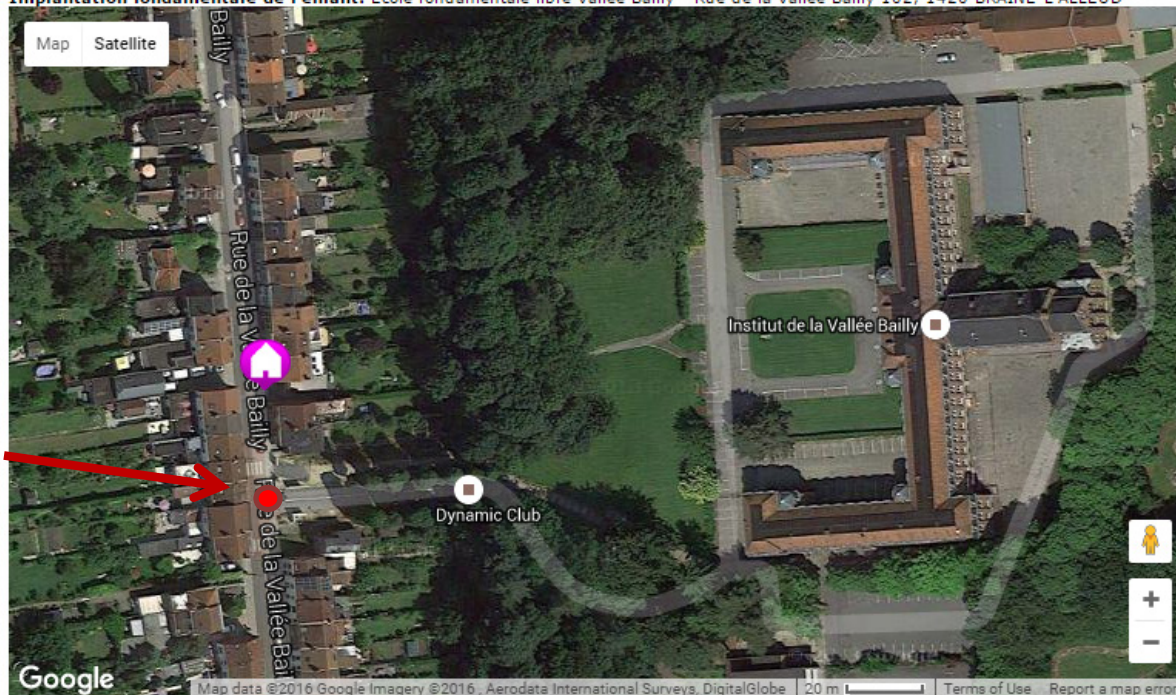

 : point de géolocalisation réel correspondant exactement à la porte d'entrée principale à rue de l'adresse administrative de l'école

Implantation fondamentale de l'enfant: Ecole fondamentale libre Institut Saint-Jacques - Rue Pierre Flamand 14, 1420 BRAINE-L'ALLEUD

Implantation fondamentale de l'enfant: Ecole libre Sainte-Anne - Rue Sainte-Anne 41, 1410 WATERLOO

 : point de géolocalisation retenu par la Fédération Wallonie-Bruxelles

 : point de géolocalisation réel correspondant exactement à la porte d'entrée principale à rue de l'adresse administrative de l'école

Implantation fondamentale de l'enfant: Ecole libre Sainte-Anne - Rue Sainte-Anne 41, 1410 WATERLOO

ECOLE FONDAMENTALE LIBRE VALLÉE BAILLY
Rue de la Vallée Bailly 102, 1420 BRAINE-L'ALLEUD

Implantation fondamentale de l'enfant: Ecole fondamentale libre Vallée Bailly - Rue de la Vallée Bailly 102, 1420 BRAINE-L'ALLEUD